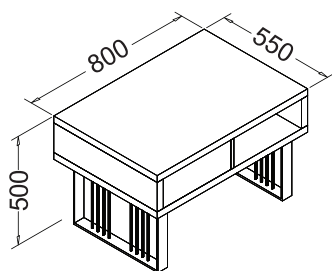

میز مدیریت

- طراحی متفاوت
- بکارگیری پروفیل آنودایز شده در محصول
- دارای کناره با سه کشومجهز به قفل مرکزی
- دارای سه کشو در قسمت چپ و راست میز
- دارای باکس مخفی زیر دست کاربر
- استفاده از روکش وکیوم چرم جهت زیبایی

Coffee Table

Credenza

Conference

CE SIL 800

CR SIL 201

CO SIL 600

جلومبلی

- طراحی متفاوت
- بکارگیری پروفیل آنودایز شده در محصول
- دارای دو کشو در قسمت چپ یا راست