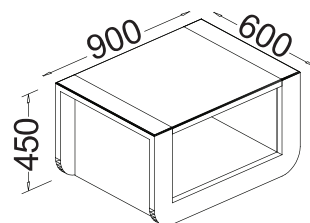

CE CHI 800

میز پذیرایی

- طراحی متفاوت
- استفاده از روکش چرم جهت زیبایی