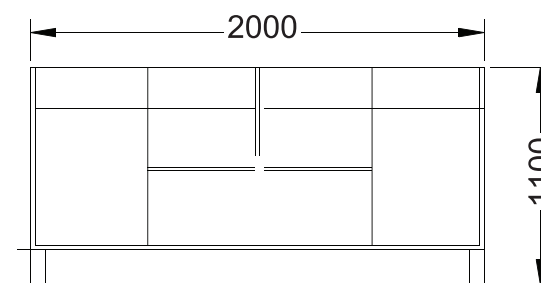

میز کارمندی ۱۲۰

- طراحی جدید
- بکارگیری پروفیل فولادی جهت زیبایی و استحکام بیشتر
- دارای کمد

Filing2

Filing1

Credenza

LI HEN 222

LI HEN 211

CR HEN 201