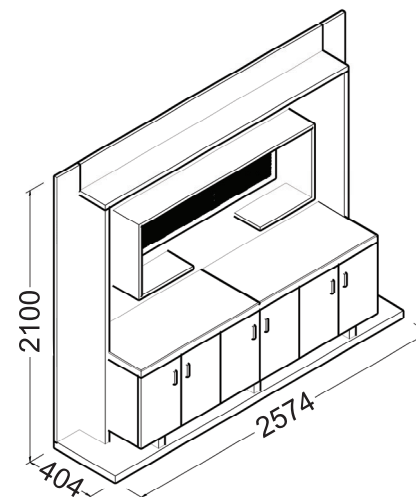

میز مدیریت

- طراحی متفاوت
- دارای کناره با سه کشو مجهز به قفل مرکزی و دو کمد و طبقه نگهداری زونکن و اسناد اداری
- استفاده از طرحهای CNC در نمای محصول

Coffee Table

Conference

Credenza

CE RAN 800

CO RAN 600

EX RAN 201