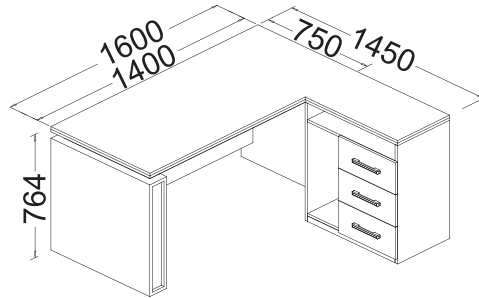

EX NOV 200

کردنزا

- کردنزای ۳ تیکه دارای کمد، کتابخانه، بایگانی و فضای دکوری

میز کارشناسی

- دارای ال مجزا با سه کشو مجهز به قفل مرکزی و جای کیس
- دارای جای کیبورد ریلی
- •

میز مدیریت

- دارای کناره با سه کشو مجهز به قفل مرکزی و دو کمد و طبقه
- نگهداری زونکن و اسناد اداری
- دارای کمد در ث سمت پایه میز