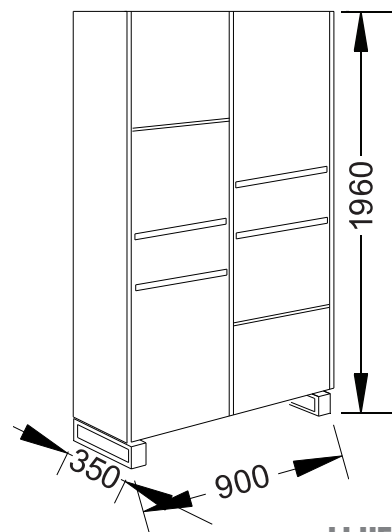

میز کارمندی ۱۲۰

- طراحی جدید
- بکارگیری پروفیل فولادی جهت زیبایی و استحکام بیشتر
- دارای کمد

Filing2

Filing1

Credenza

LI HEN 222

LI HEN 211

CR HEN 201