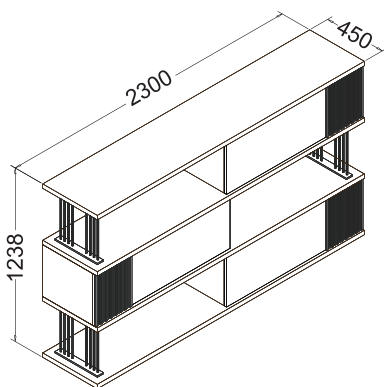

Coffee Table

Credenza

Conference

CE SIL 800

CR SIL 201

CO SIL 600

جلومبلی

- طراحی متفاوت
- بکارگیری پروفیل آنودایز شده در محصول
- دارای دو کشو در قسمت چپ یا راست