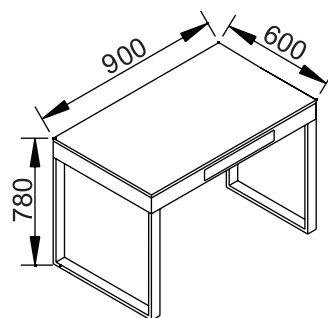

میز مدیریت

- طراحی جدید
- بکارگیری پروفیل فولادی جهت زیبایی و استحکام بیشتر
- دارای کناره کوتاه با سه کشو مجهز به قفل مرکزی و جای کیس
- دارای کمد در قسمت پشت ال

Work Station

Desk

Employee

WS HEN 700

EN HEN 500