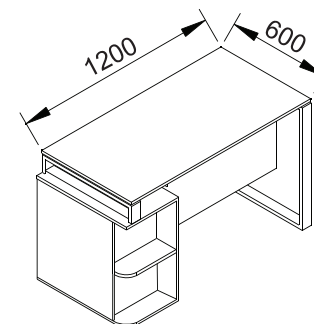

میز مدیریت

- طراحی جدید
- بکارگیری پروفیل فولادی جهت زیبایی و استحکام بیشتر
- دارای کناره کوتاه با سه کشو مجهز به قفل مرکزی و جای کیس
- دارای کمد در قسمت پشت ال

Work Station

Desk

Employee

WS HEN 700

EN HEN 500