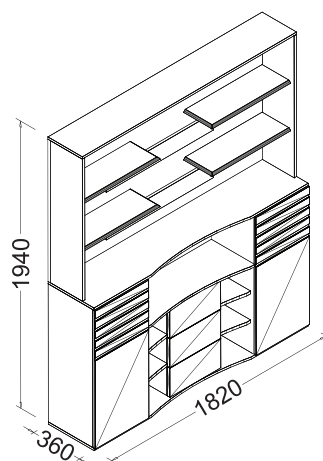

میز مدیریت

- دارای سه کشو مجهز به قفل مرکزی و فضا جهت بایگانی اسناد اداری و جای کیس
- ال بصورت منحنی جهت زیبایی بیشتر
- استفاده از طرحهای CNC در نمای محصول

Filing

Credenza

Conference

FI ROE 251

CR ROE 201

CO ROE 600