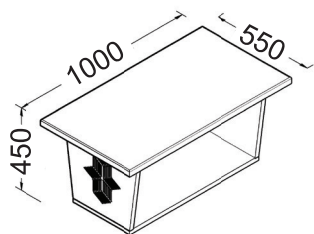

میز مدیریت

- طراحی متفاوت
- دارای کناره با سه کشو مجهز به قفل مرکزی و دو کمد و طبقه نگهداری زونکن و اسناد اداری
- استفاده از طرحهای CNC در نمای محصول

Coffee Table

Conference

Credenza

CE RAN 800

CO RAN 600

EX RAN 201