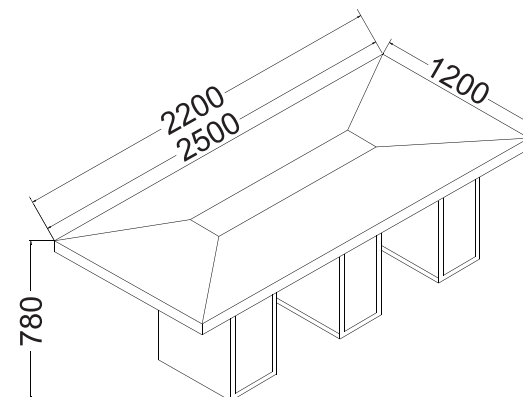

میز مدیریت

- دارای سه کشو مجهز به قفل مرکزی و فضا جهت بایگانی اسناد اداری و جای کیس
- ال بصورت منحنی جهت زیبایی بیشتر
- استفاده از طرحهای CNC در نمای محصول

Filing

Credenza

Conference

FI ROE 251

CR ROE 201

CO ROE 600