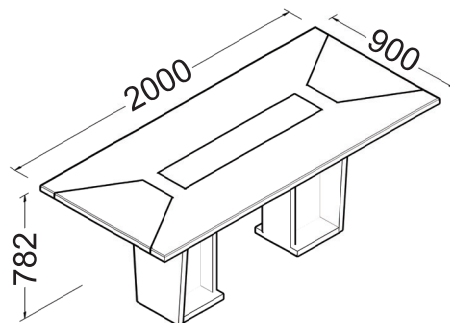

میز مدیریت

- طراحی متفاوت
- دارای کناره با سه کشو مجهز به قفل مرکزی و دو کمد و طبقه نگهداری زونکن و اسناد اداری
- استفاده از طرحهای CNC در نمای محصول

Coffee Table

Conference

Credenza

CE RAN 800

CO RAN 600

EX RAN 201