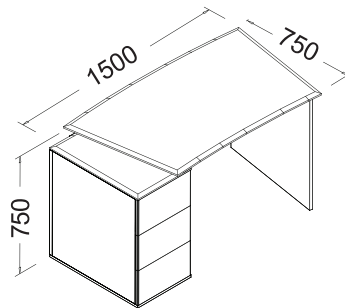

EM ROE 300

میز کارمندی

- دارای سه کشو مجهز به قفل مرکزی
- استفاده از طرحهای CNC در نمای محصول

میز کارشناسی

- دارای سه کشو مجهز به قفل مرکزی و فضا جهت بایگانی اسناد اداری و جای کیس
- ال بصورت منحنی جهت زیبایی بیشتر
- استفاده از طرحهای CNC در نمای محصول

میز مدیریت

- دارای سه کشو مجهز به قفل مرکزی و فضا جهت بایگانی اسناد اداری و جای کیس
- ال بصورت منحنی جهت زیبایی بیشتر
- استفاده از طرحهای CNC در نمای محصول