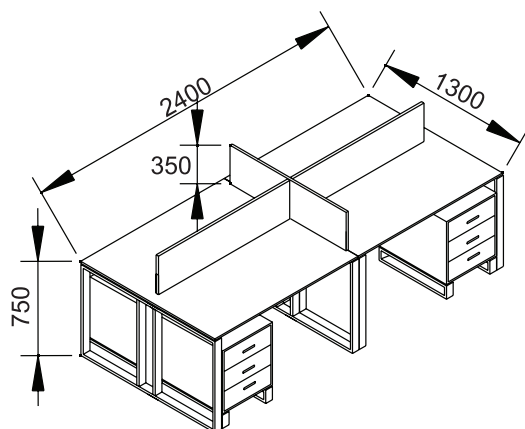

میز مدیریت

- طراحی جدید
- بکارگیری پروفیل فولادی جهت زیبایی و استحکام بیشتر
- دارای کناره کوتاه با سه کشو مجهز به قفل مرکزی و جای کیس
- دارای کمد در قسمت پشت ال

Work Station

Desk

Employee

WS HEN 700

EN HEN 500