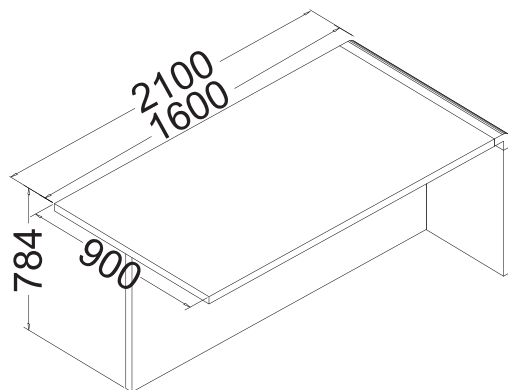

میز مدیریت

- دارای کناره با سه کشو مجهز به قفل مرکزی و دو کمد و طبقه نگهداری زونکن و اسناد اداری
- استفاده از روکش های متفاوت جهت زیبایی بیشتر

Conference

Credenza

Employee

CO ARA 600

CR ARA 201

EM ARA 300