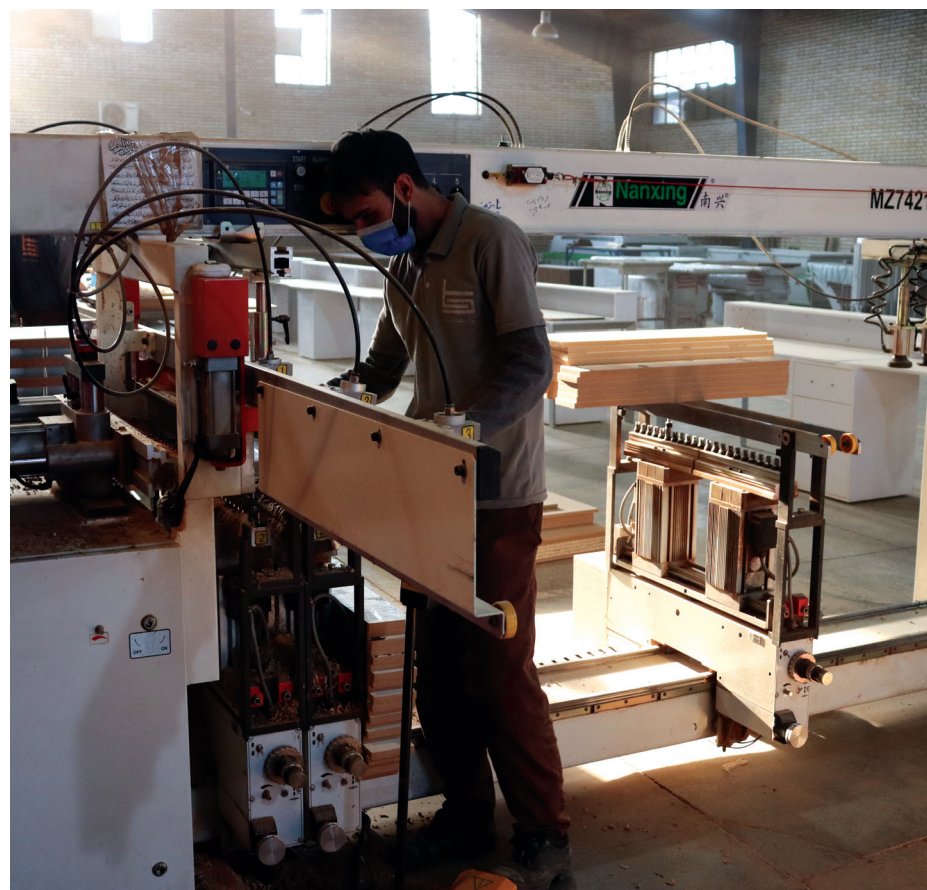

آرند

آران

هنزا

نویس

چینو