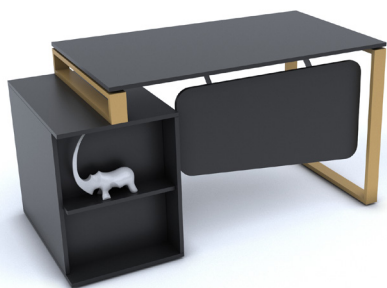

Employee

میز کارشناسی ۱۴۰

- طراحی جدید
- بکارگیری پروفیل فولادی جهت زیبایی و استحکام بیشتر
- دارای سه کشو مجهز به قفل مرکزی

میز کارشناسی ۱۶۰

- طراحی جدید
- بکارگیری پروفیل فولادی جهت زیبایی و استحکام بیشتر
- دارای کناره کوتاه با سه کشو مجهز به قفل مرکزی

میز مدیریت

- طراحی جدید
- بکارگیری پروفیل فولادی جهت زیبایی و استحکام بیشتر
- دارای کناره کوتاه با سه کشو مجهز به قفل مرکزی و جای کیس
- دارای کمد در قسمت پشت ال